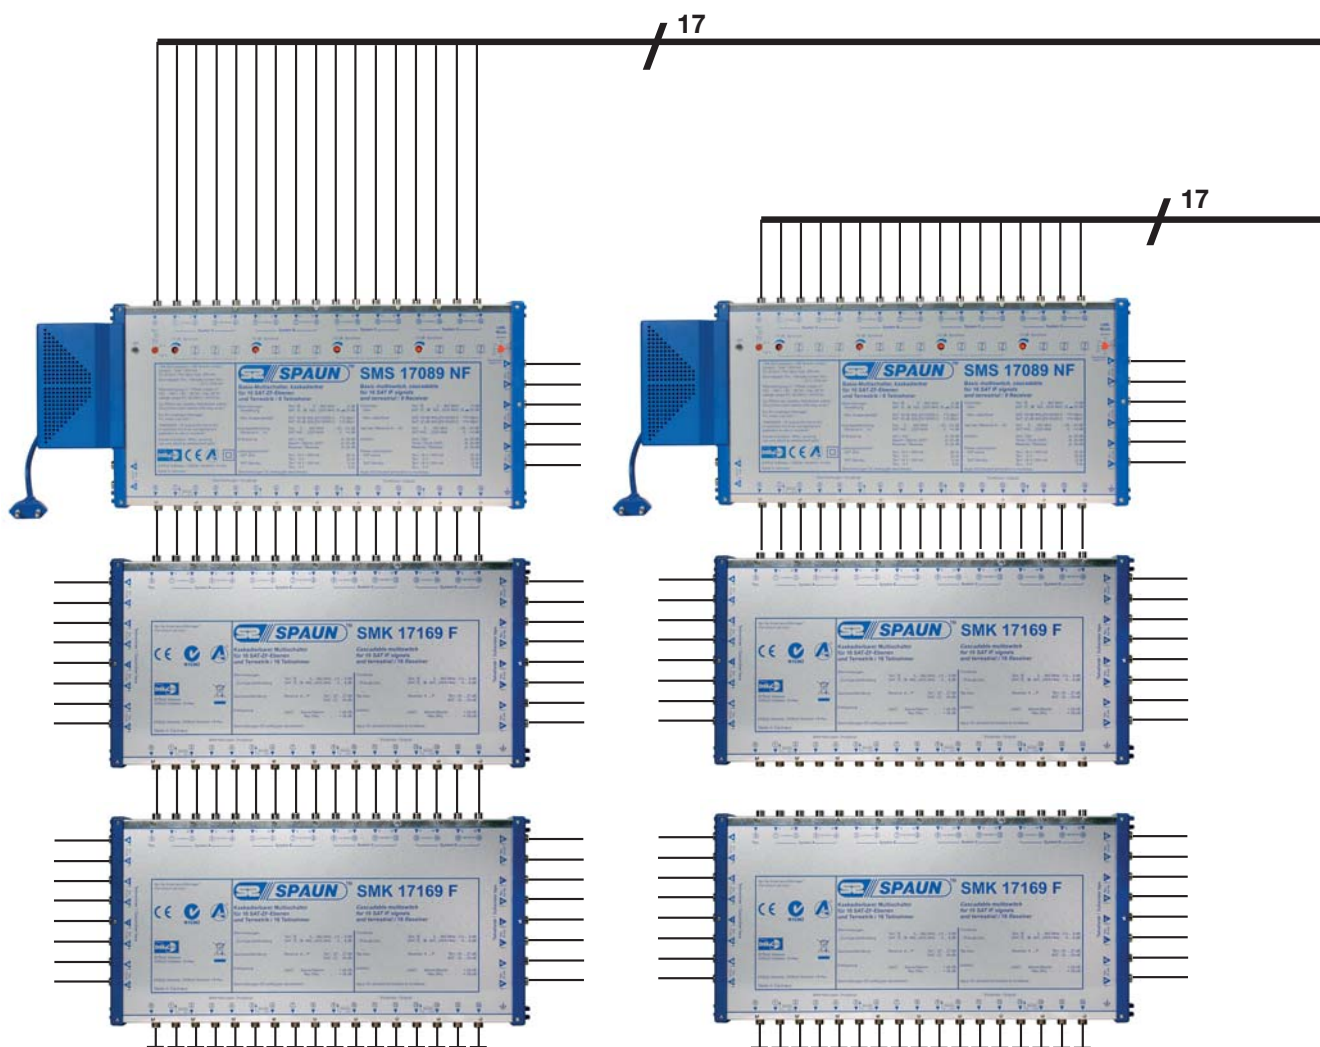

■ **Mehrteilnehmeranlagen**

- Sternverteilung
- 16 SAT-ZF-Ebenen
- und Terrestrik

- 32 Signalverteilung auf vier Versorgungslinien für insgesamt 160 Teilnehmer:

■ **SMATV networks**
 → *Star distribution*
 16 SAT IF signals
 and terrestrial

32 *A four satellite IF distribution application. This application shows the supply of 160 subscriber outlets.*