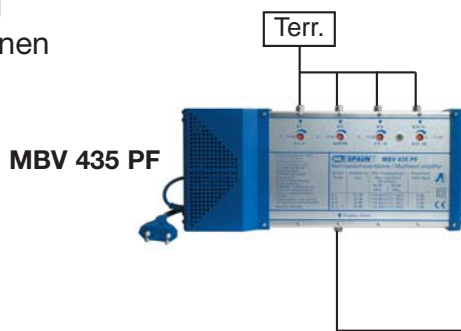

■ **Mehrteilnehmeranlagen**

- Sternverteilung
- 16 SAT-ZF-Ebenen
- und Terrestrik

- 32 Signalverteilung auf vier Versorgungslinien für insgesamt 160 Teilnehmer:

■ **SMATV networks**
 → *Star distribution*
 16 SAT IF signals
 and terrestrial

32 *A four satellite IF distribution application. This application shows the supply of 160 subscriber outlets.*