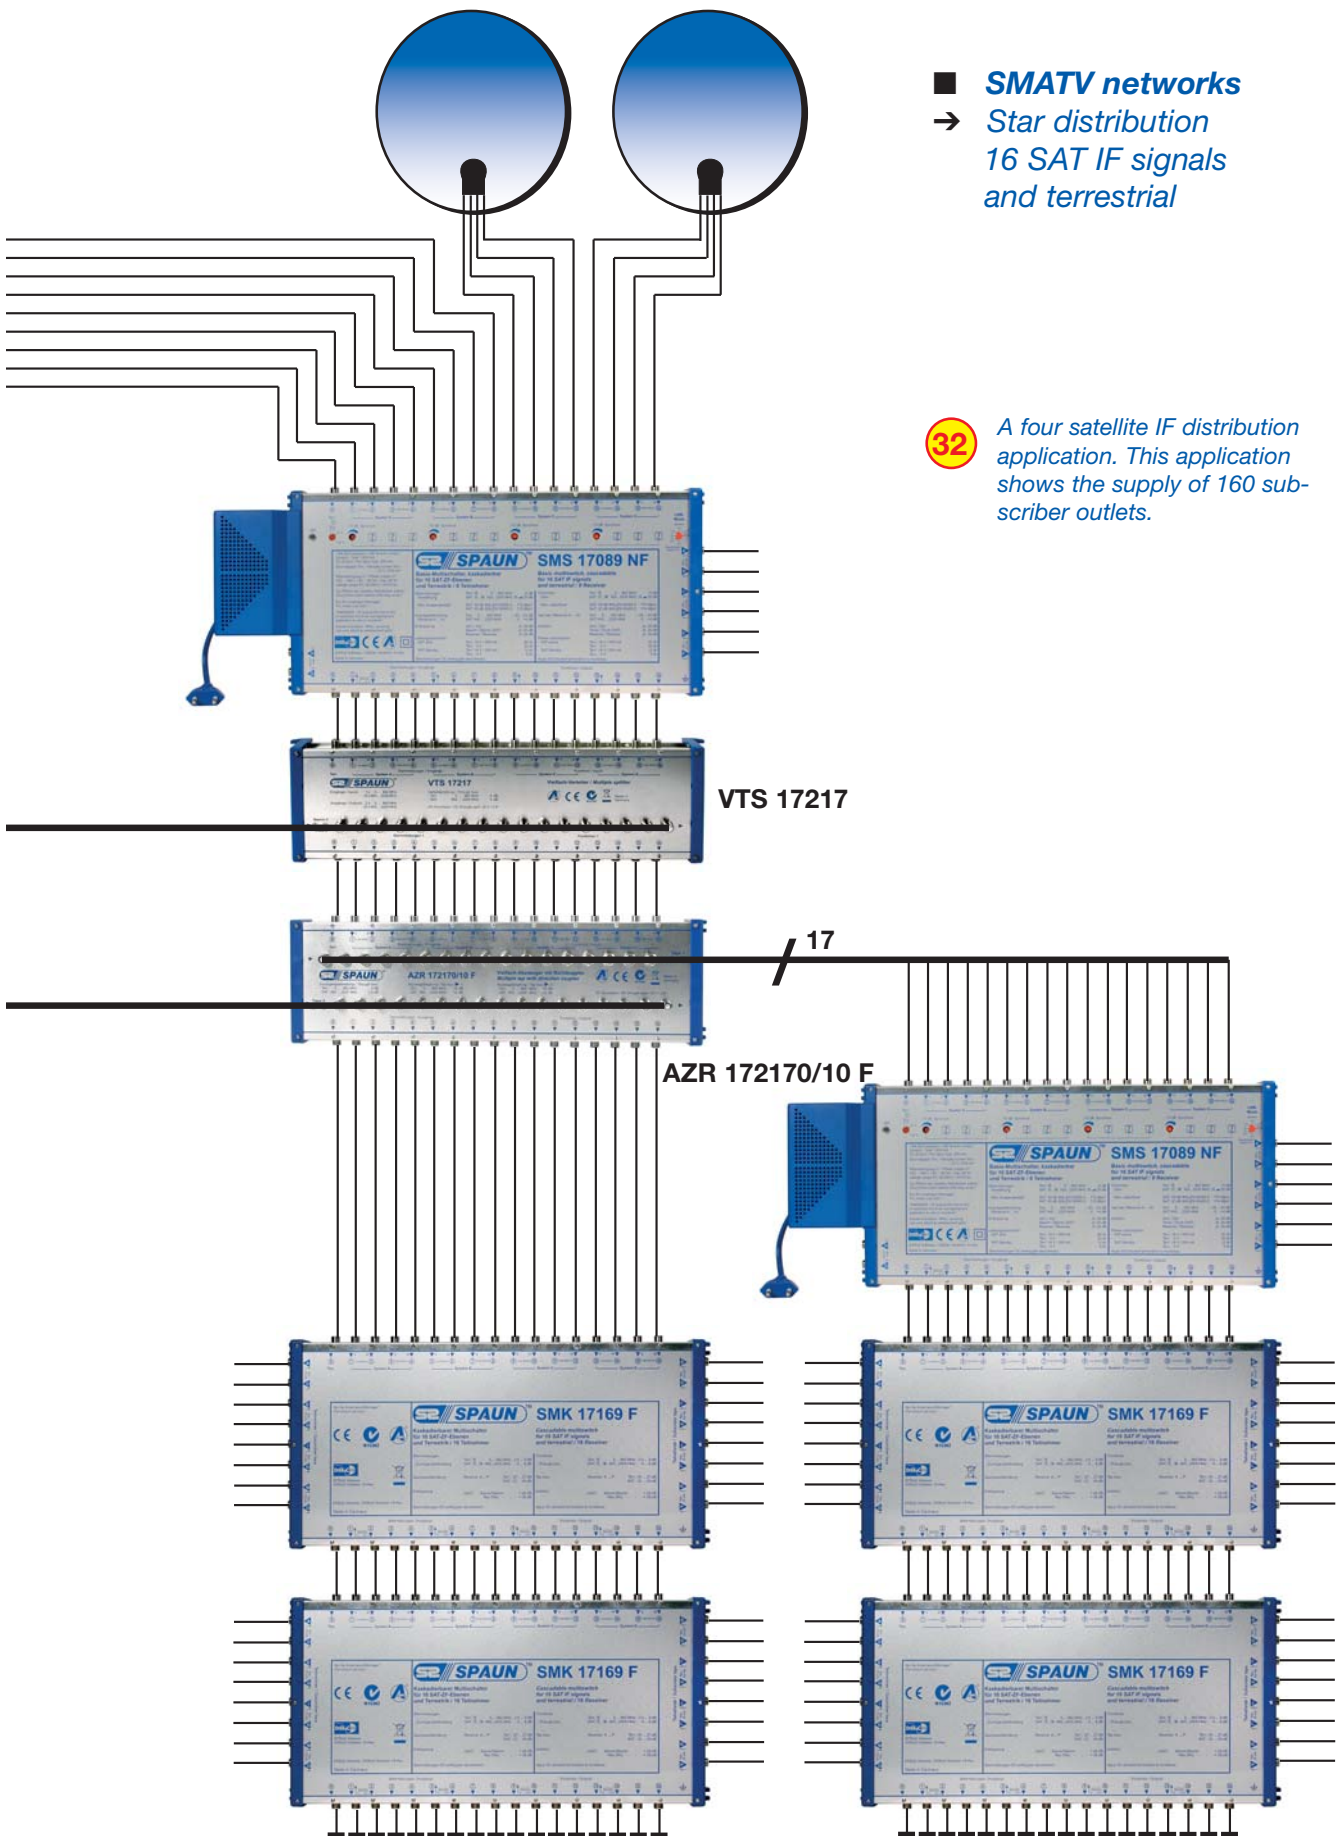

■ **Mehrteilnehmeranlagen**

- Sternverteilung
- 16 SAT-ZF-Ebenen
- und Terrestrik

- 32 Signalverteilung auf vier Versorgungslinien für insgesamt 160 Teilnehmer:

■ **SMATV networks**
 → *Star distribution*
 16 SAT IF signals
 and terrestrial

32 *A four satellite IF distribution application. This application shows the supply of 160 subscriber outlets.*